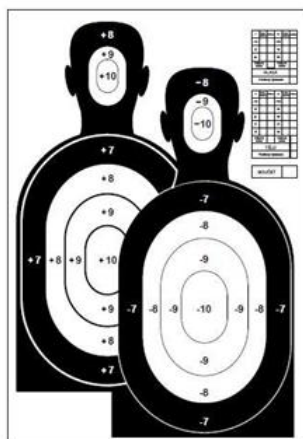

### Příloha - ukázky terčů

**Studená rána**  
terč VzPi 162P

**300 m**  
50/20 negativní

**375 m**  
pachatel + rukojmí

**100 + 200 m**  
hlava s kruhy

**100 m**  
135 P1